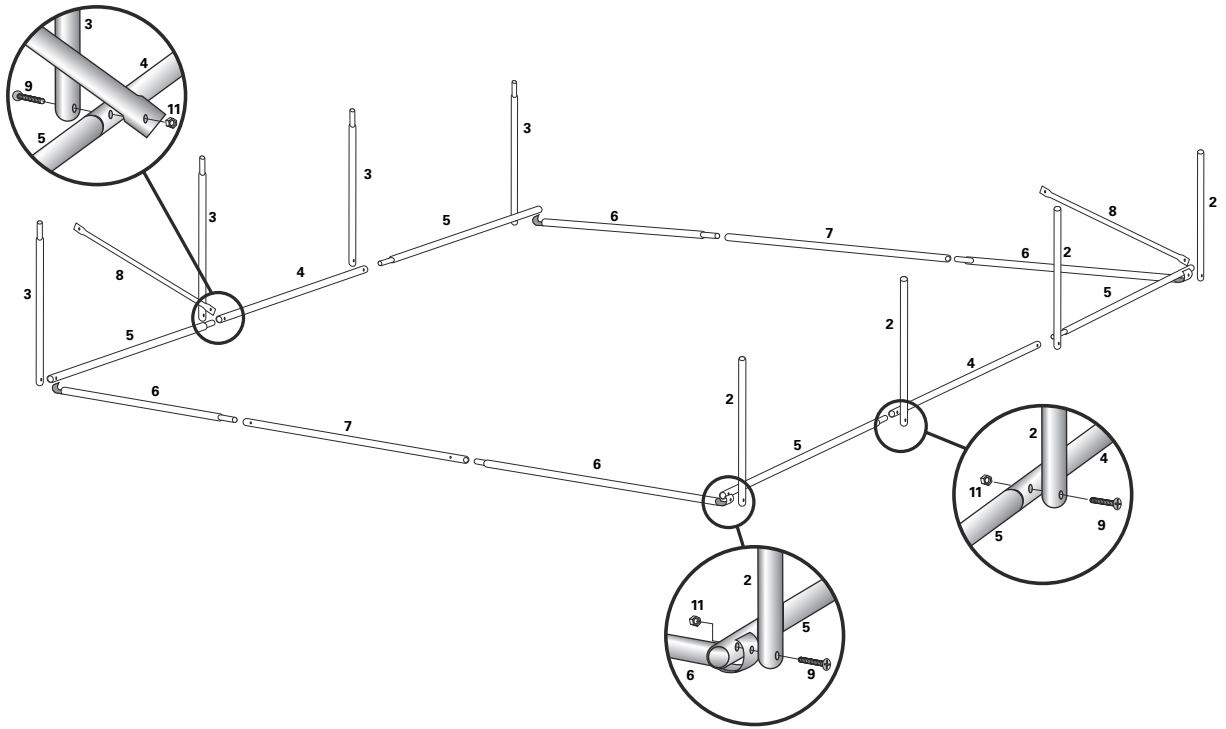

Vérifiez le contenu de vos colis.

Montage à 2 personnes !

OU POSITIONNER LA SERRE :

- de préférence à l'abri des vents dominants, surtout la porte
- sur un sol stable et de niveau
- éviter le plein soleil
- de préférence dans un axe Nord/Sud

		PCS
1		14
1A		2
2		4
3		4
4		7
5		14
6		4
7		2
8		2
9		28
10		12
11		40
12		1
13		2
14		1
15		30
16		1

		PCS
A		1
B		1
C		1
D		1
E		1
F		1
G		1
H		1
I		1
J		2
K		1