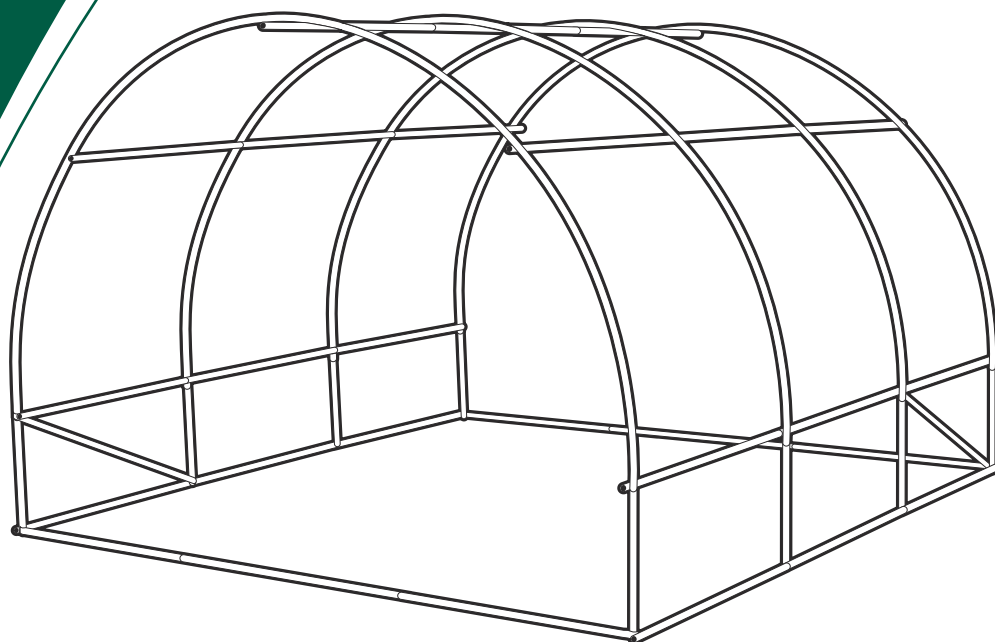

# NORTENE®

Cerea  
3 x 3 x 2 m

## Notice de montage

Vérifiez le contenu de vos colis.

Montage à 2 personnes !

### OU POSITIONNER LA SERRE :

- de préférence à l'abri des vents dominants, surtout la porte
- sur un sol stable et de niveau
- éviter le plein soleil
- de préférence dans un axe Nord/Sud

		PCS
1		14
1A		2
2		4
3		4
4		7
5		14
6		4
7		2
8		2
9		28
10		12
11		40
12		1
13		2
14		1
15		30
16		1